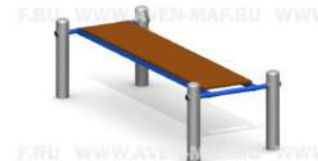

УЛИЧНЫЙ ТРЕНАЖЕР
// MB BARBELL// 3ШТ

трицепс
Артикул 4674

горизонтальный жим в Санкт-Петербурге
Артикул 4673

приседания
Артикул 4670

СКАМЬЯ ДЛЯ ПРЕССА ВР-02
// AVEN-MAF // 1 ШТ

Длина:	1890 мм
Ширина:	710 мм
Высота:	550 мм
Возрастная группа:	От 14 лет
Высота сиденья:	490 мм
Масса изделия:	~ 45 кг