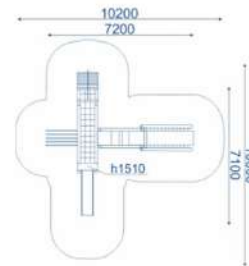

УСЛОВНЫЕ ОБОЗНАЧЕНИЯ

- ГРАНИЦЫ ПРОЕКТИРОВАНИЯ
- УЛИЧНОЕ ОСВЕЩЕНИЕ
- ☒ РАСТИТЕЛЬНОСТЬ
- МАФ

ЗОНА ОТДЫХА

ДЕТСКАЯ ПЛОЩАДКА

СПОРТИВНАЯ ЗОНА

Длина:	6350 мм
Ширина:	1420 мм
Высота:	2270 мм
Стиль:	Крепость
Возрастная группа:	7-12 лет
Масса изделия:	≈ 198 кг

КАЧЕЛИ МАЯТНИКОВЫЕ К-33/2 "КРЕПОСТЬ"
С ПОДВЕСАМИ "ГНЕЗДО" И ТИП-2
// AVEN-MAF // 1 ШТ

КАЧЕЛИ-БАЛАНСИР К-54
// AVEN-MAF // 1 ШТ

Длина:	2680 мм
Ширина:	660 мм
Высота:	1220 мм
Возрастная группа:	7-14 лет

ИГРОВОЙ КОМПЛЕКС ДК-1 "ЭКО"
// AVEN-MAF // 1 ШТ

Длина:	7200 мм
Ширина:	7100 мм
Высота:	3200 мм
Высота горки:	1510 мм
Стиль:	ЭКО
Возрастная группа:	7-12 лет

МОДУЛЬНАЯ ПОЛОСА ПРЕПЯТВИЙ С
ПЕСОЧНИЦЕЙ МПП-5 // AVEN-MAF // 1 ШТ

Длина:	3000 мм
Ширина:	3000 мм
Высота:	1560 мм
Возрастная группа:	3-6 лет
Посмотреть еще:	Оборудование с канатными элементами

КАЧАЛКА НА ПРУЖИНЕ МК-21/1
"ОПТИМА" // AVEN-MAF // 2 ШТ

Длина:	510 мм
Ширина:	450 мм
Высота:	910 мм
Стиль:	Оптимa
Возрастная группа:	2-6 лет

ПЕСОЧНИЦА П-01Д "ОПТИМА"
// AVEN-MAF // 1 ШТ

Длина:	1500 мм
Ширина:	1500 мм
Высота:	225 мм
Стиль:	Оптимa
Возрастная группа:	2-6 лет
Масса изделия:	≈ 43 кг