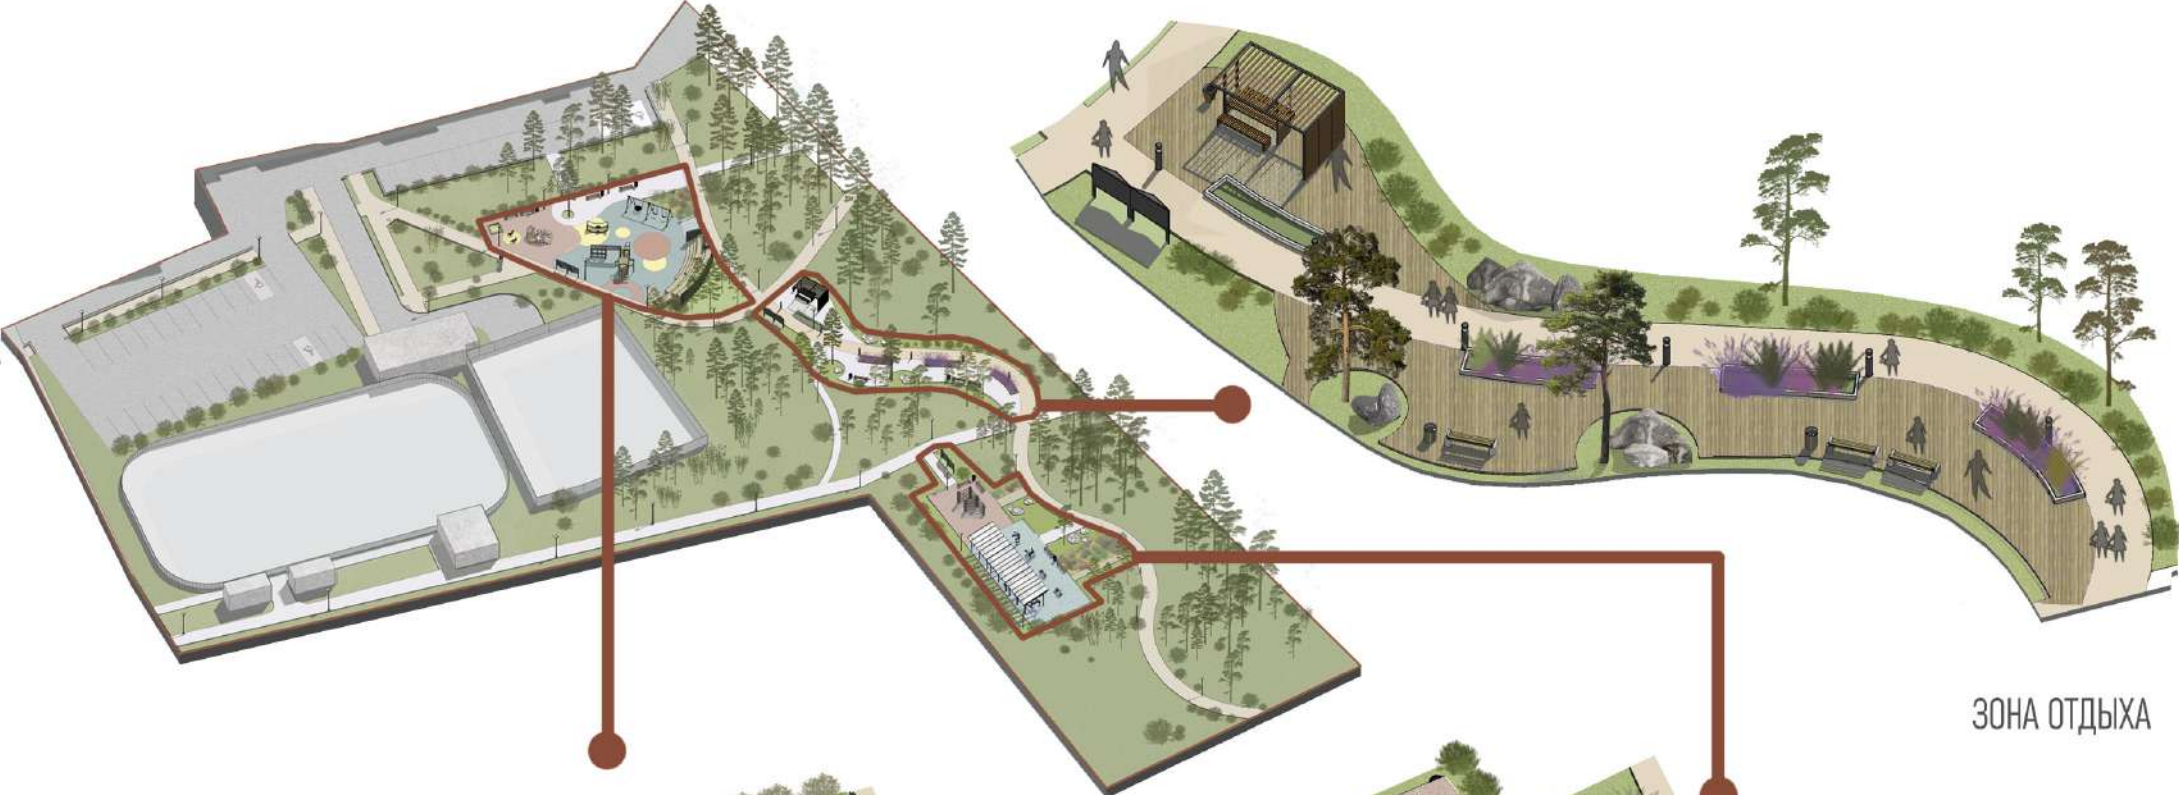

КОНЦЕПЦИЯ РАЗВИТИЯ СПОРТИВНОГО ПАРКА
//ПЕТРОВСКОЕ

УЧАСТОК ПРОЕКТИРОВАНИЯ НАХОДИТСЯ В ПОС. ПЕТРОВСКОЕ ПРИО-
ЗЕРСКОГО РАЙОНА ЛЕНИНГРАДСКОЙ ОБЛ. МЕЖДУ ДОМОМ №40 ПО УЛ.
ШОССЕЙНОЙ И УЛ. СТАДИОННОЙ.
ПЛАНИРУЕТСЯ ОРГАНИЗОВАТЬ ДВЕ ПАРКОВКИ ДЛЯ АВТОМОБИЛЕЙ,
ДЕТСКУЮ ПЛОЩАДКУ, СОЗДАНИЕ СПОРТИВНОЙ ЗОНЫ "ВОРК АУТ",
МЕСТ ДЛЯ ОТДЫХА ЖИТЕЛЕЙ.

зоны

- 1. ГОСТЕВАЯ ПАРКОВКА НА 24 МАШИНОМЕСТ
- 2. ГОСТЕВАЯ ПАРКОВКА НА 13 МАШИНОМЕСТ
- 3. ДЕТСКАЯ ПЛОЩАДКА
- 4. СПОРТИВНАЯ ЗОНА
- 5. УЛИЧНЫЕ ТРЕНАЖЕРЫ
- 6. ЗОНА ОТДЫХА

ТИПЫ ПОКРЫТИЙ

- ТРОТУАРНАЯ ПЛИТКА
- АСФАЛТ
- НАБИВНОЕ ПОКРЫТИЕ 1
- НАБИВНОЕ ПОКРЫТИЕ 2
- РЕЗИНОВОЕ ПОКРЫТИЕ
- ГАЗОН
- ЗЛАКИ
- ЦВЕТЧНЫЕ КЛУМБЫ

УСЛОВНЫЕ ОБОЗНАЧЕНИЯ

- ГРАНИЦЫ ПРОЕКТИРОВАНИЯ
- УЛИЧНОЕ ОСВЕЩЕНИЕ
- ☒ РАСТИТЕЛЬНОСТЬ
- МАФ

ЗОНА ОТДЫХА

ДЕТСКАЯ ПЛОЩАДКА

СПОРТИВНАЯ ЗОНА

Длина:	6350 мм
Ширина:	1420 мм
Высота:	2270 мм
Стиль:	Крепость
Возрастная группа:	7-12 лет
Масса изделия:	≈ 198 кг

Длина:	7200 мм
Ширина:	7100 мм
Высота:	3200 мм
Высота горки:	1510 мм
Стиль:	ЭКО
Возрастная группа:	7-12 лет

МОДУЛЬНАЯ ПОЛОСА ПРЕПЯТВИЙ С
ПЕСОЧНИЦЕЙ МПП-5 // AVEN-MAF // 1 ШТ

Длина:	3000 мм
Ширина:	3000 мм
Высота:	1560 мм
Возрастная группа:	3-6 лет
Посмотреть еще:	Оборудование с канатными элементами