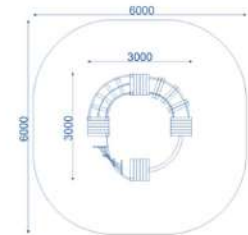

УСЛОВНЫЕ ОБОЗНАЧЕНИЯ

- ГРАНИЦЫ ПРОЕКТИРОВАНИЯ
- УЛИЧНОЕ ОСВЕЩЕНИЕ
- ☒ РАСТИТЕЛЬНОСТЬ
- МАФ

ЗОНА ОТДЫХА

ДЕТСКАЯ ПЛОЩАДКА

СПОРТИВНАЯ ЗОНА

Длина:	6350 мм
Ширина:	1420 мм
Высота:	2270 мм
Стиль:	Крепость
Возрастная группа:	7-12 лет
Масса изделия:	≈ 198 кг

КАЧЕЛИ МАЯТНИКОВЫЕ К-33/2 "КРЕПОСТЬ"
С ПОДВЕСАМИ "ГНЕЗДО" И ТИП-2
// AVEN-MAF // 1 ШТ

КАЧЕЛИ-БАЛАНСИР К-54
// AVEN-MAF // 1 ШТ

Длина:	2680 мм
Ширина:	660 мм
Высота:	1220 мм
Возрастная группа:	7-14 лет

ИГРОВОЙ КОМПЛЕКС ДК-1 "ЭКО"
// AVEN-MAF // 1 ШТ

Длина:	7200 мм
Ширина:	7100 мм
Высота:	3200 мм
Высота горки:	1510 мм
Стиль:	ЭКО
Возрастная группа:	7-12 лет

МОДУЛЬНАЯ ПОЛОСА ПРЕПЯТВИЙ С
ПЕСОЧНИЦЕЙ МПП-5 // AVEN-MAF // 1 ШТ

Длина:	3000 мм
Ширина:	3000 мм
Высота:	1560 мм
Возрастная группа:	3-6 лет
Посмотреть еще:	Оборудование с канатными элементами

КАЧАЛКА НА ПРУЖИНЕ МК-21/1
"ОПТИМА" // AVEN-MAF // 2 ШТ

Длина:	510 мм
Ширина:	450 мм
Высота:	910 мм
Стиль:	Оптимa
Возрастная группа:	2-6 лет

ПЕСОЧНИЦА П-01Д "ОПТИМА"
// AVEN-MAF // 1 ШТ

Длина:	1500 мм
Ширина:	1500 мм
Высота:	225 мм
Стиль:	Оптимa
Возрастная группа:	2-6 лет
Масса изделия:	≈ 43 кг