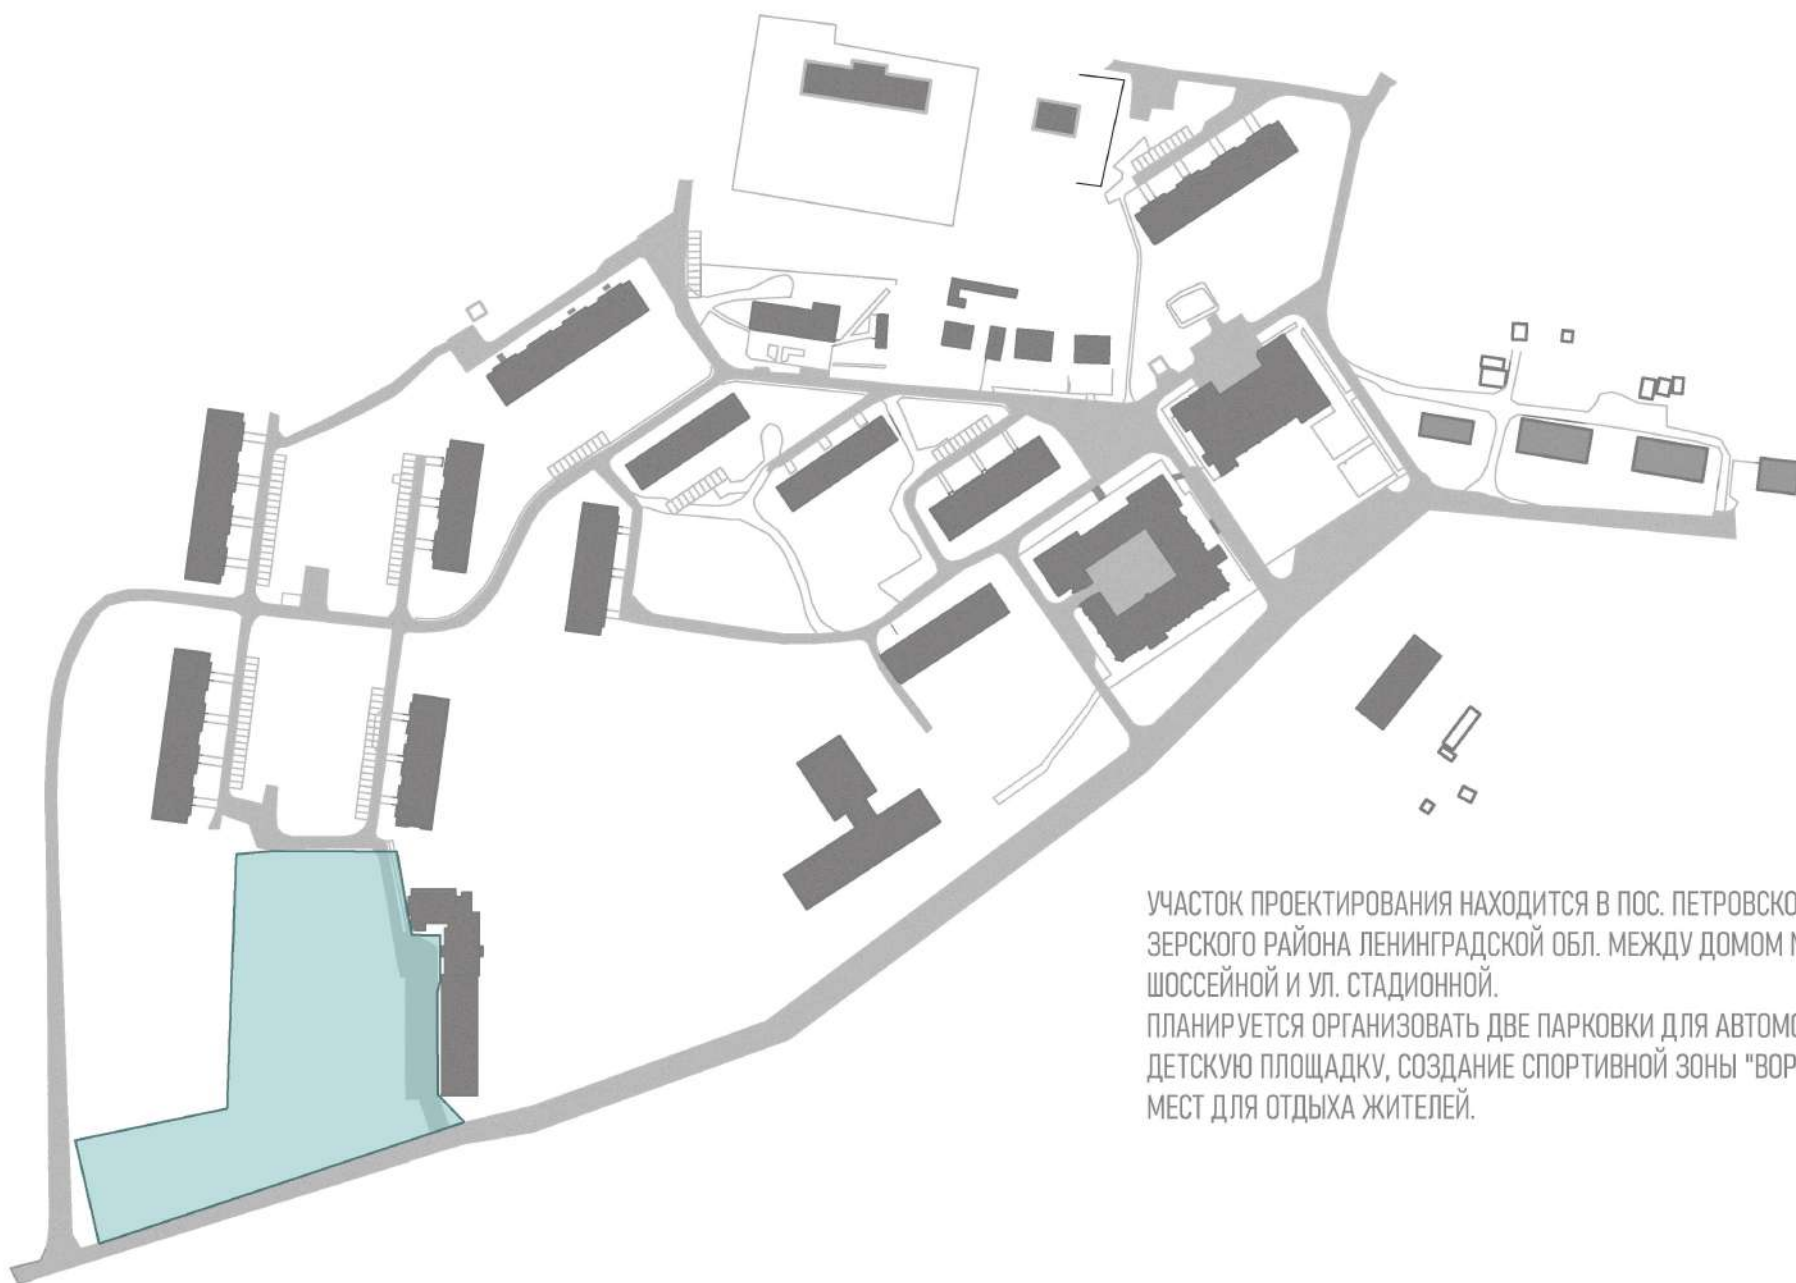

КОНЦЕПЦИЯ РАЗВИТИЯ СПОРТИВНОГО ПАРКА
//ПЕТРОВСКОЕ

УЧАСТОК ПРОЕКТИРОВАНИЯ НАХОДИТСЯ В ПОС. ПЕТРОВСКОЕ ПРИО-
ЗЕРСКОГО РАЙОНА ЛЕНИНГРАДСКОЙ ОБЛ. МЕЖДУ ДОМОМ №40 ПО УЛ.
ШОССЕЙНОЙ И УЛ. СТАДИОННОЙ.
ПЛАНИРУЕТСЯ ОРГАНИЗОВАТЬ ДВЕ ПАРКОВКИ ДЛЯ АВТОМОБИЛЕЙ,
ДЕТСКУЮ ПЛОЩАДКУ, СОЗДАНИЕ СПОРТИВНОЙ ЗОНЫ "ВОРК АУТ",
МЕСТ ДЛЯ ОТДЫХА ЖИТЕЛЕЙ.

УСЛОВНЫЕ ОБОЗНАЧЕНИЯ

- ГРАНИЦЫ ПРОЕКТИРОВАНИЯ
- УЛИЧНОЕ ОСВЕЩЕНИЕ
- ☒ РАСТИТЕЛЬНОСТЬ
- МАФ

ЗОНА ОТДЫХА

ДЕТСКАЯ ПЛОЩАДКА

СПОРТИВНАЯ ЗОНА

Длина:	6350 мм
Ширина:	1420 мм
Высота:	2270 мм
Стиль:	Крепость
Возрастная группа:	7-12 лет
Масса изделия:	≈ 198 кг

Длина:	7200 мм
Ширина:	7100 мм
Высота:	3200 мм
Высота горки:	1510 мм
Стиль:	ЭКО
Возрастная группа:	7-12 лет

МОДУЛЬНАЯ ПОЛОСА ПРЕПЯТВИЙ С
ПЕСОЧНИЦЕЙ МПП-5 // AVEN-MAF // 1 ШТ

Длина:	3000 мм
Ширина:	3000 мм
Высота:	1560 мм
Возрастная группа:	3-6 лет
Посмотреть еще:	Оборудование с канатными элементами